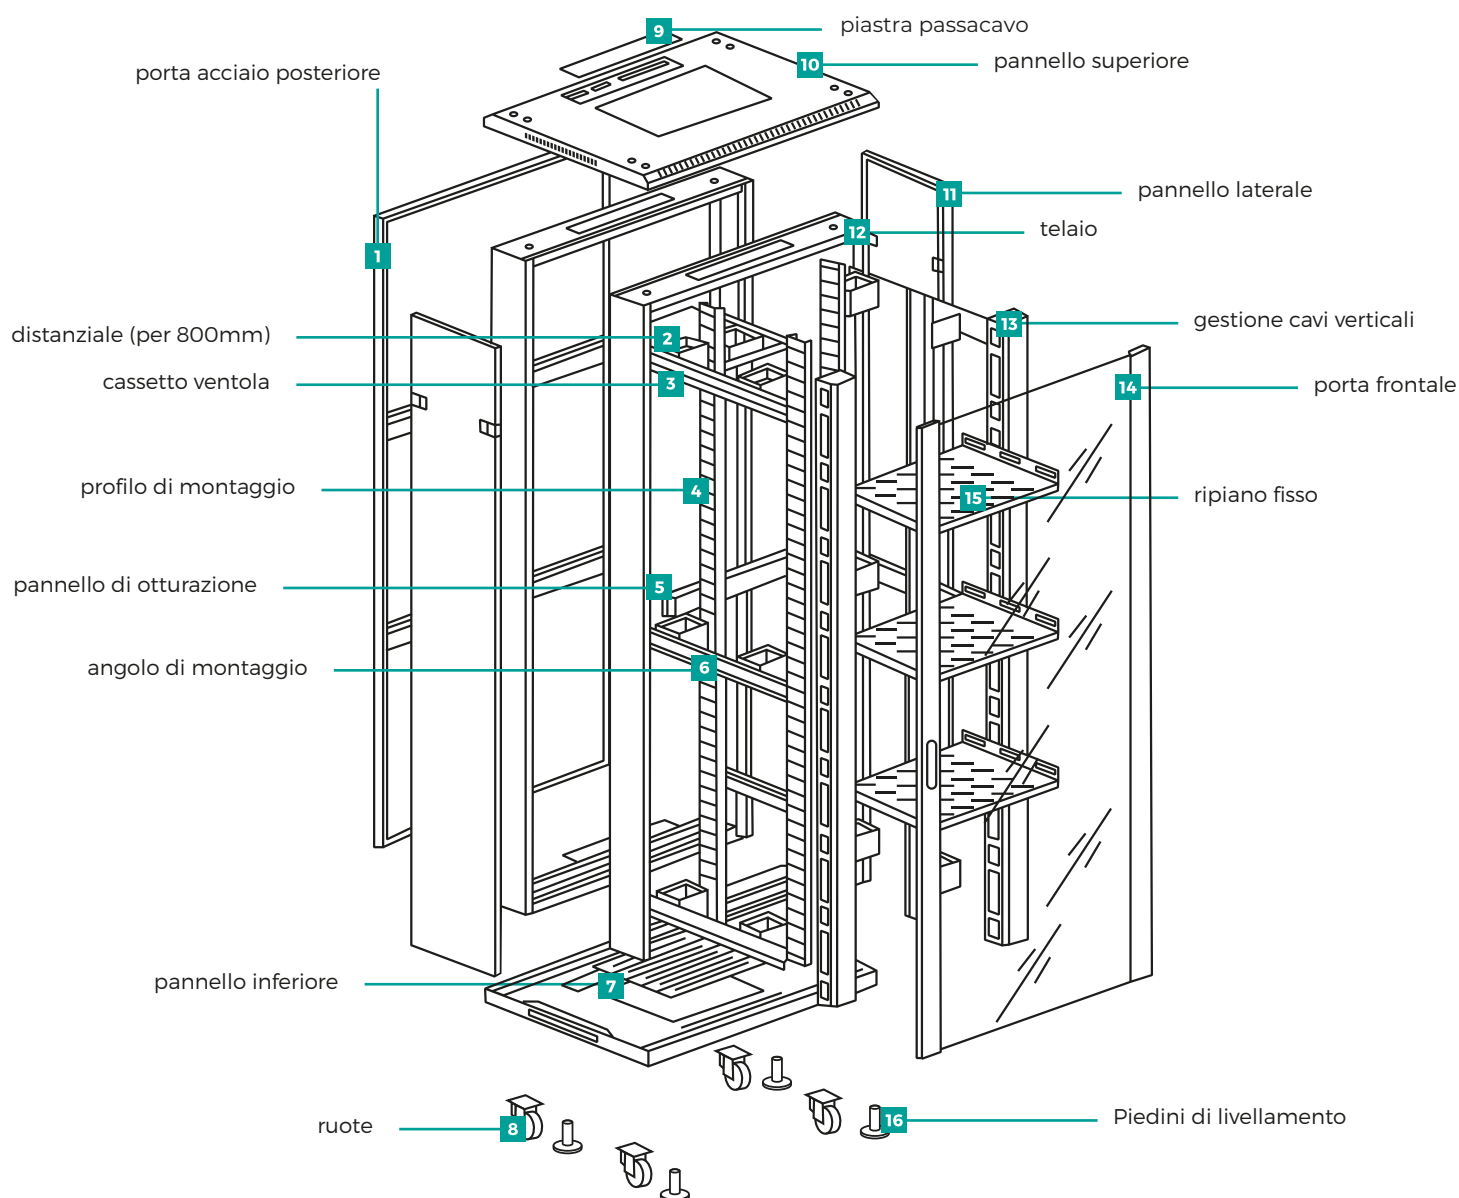

Rack 19" da pavimento

AR-42612FB

42 unità

600 x 1200

Versatile e di ampia configurazione

La Gamma di Armadi Rack Mach Power è **molto versatile** e di **ampia configurazione**, adatta a soddisfare tutte le **esigenze di networking e cablaggio strutturato**.

Caratterizzati da un design lineare e moderno, offrono un elevato standard di costruzione con materiali di alta qualità.

La struttura è realizzata in **lamiera pressopiegata** verniciata a polvere, i montanti sono facilmente regolabili con unità di numerazione per una immediata identificazione dei componenti installati. I laterali dell'armadio sono completamente removibili per consentire l'accesso all'interno dal fianco del rack. Le porte sono reversibili complete di vetro temperato e serratura a chiave per impedire l'accesso da parte di persone non autorizzate.

Caratteristiche principali

- Struttura in acciaio saldato per la parte anteriore e posteriore
- Porta frontale in vetro temperato apribile a 180° con bordi ventilati
- Maniglia e serratura con chiave per la porta frontale
- Porta posteriore in acciaio forato con serratura a chiave
- Pannelli laterali removibili con predisposizione per serratura a chiave
- Ingresso cavi dall'alto e dal basso tramite piastra pre-tranciata
- Montanti regolabili e numerati (inclusi)
- Kit di messa a terra, dadi e viti, unità di ventilazione a 2/4 ventole, piedini di livellamento e ruote (inclusi)

Specifiche tecniche

| | |
|------------------------------|---|
| Armadio Rack da pavimento | 42 unità |
| Struttura in acciaio | 1.2mm completamente ispezionabile |
| Fianchi laterali | Smontabili con predisposizione serrature |
| Ingresso cavi | Dall'alto e dal basso |
| Montanti | Regolabili 1,5mm |
| Passo di foratura del telaio | 19" |
| Porta frontale | Reversibile con vetro temperato 4mm e chiusura a chiave |
| Rating di protezione | IP20 |
| Verniciatura | Polvere epossidica colore Nero (RAL9004) |
| Dimensioni | 600 x 1200 x 2000 mm |
| Peso | 70 kg |